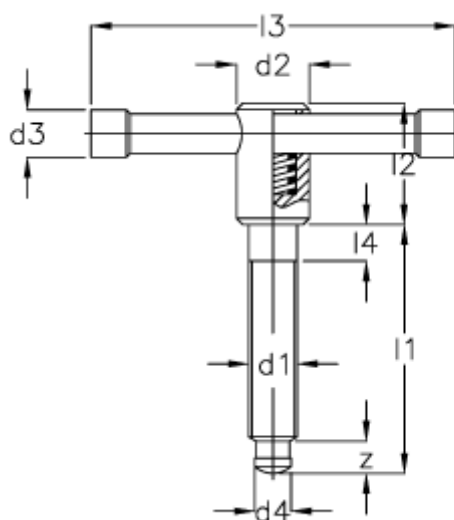

Article number: 20475709

Description: E+G Tommy screw with movable bar  
DIN 6306M 16-55-D

## Measures

d1	= M 16	z = 10.6
d2	= 24	
d3	= 13	
d4	h11 = 12.0	
l1	= 55	
l2	= 40	
l3	= 120	
l4	= 10	